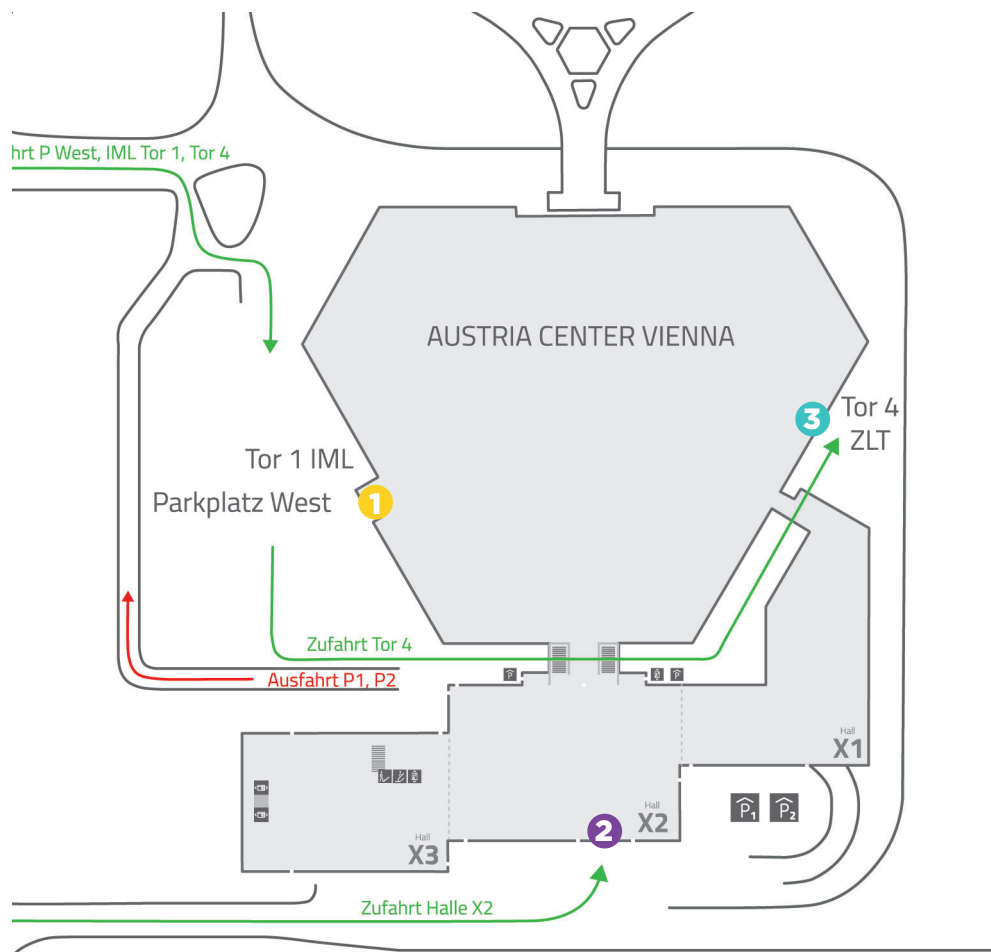

# ANLIEFERUNGEN SPIELEFEST 2022

- 1** Über Spedition: IML TOR 1
- 2** Ihr Ausstellungsstand ist in Halle X1 (blauer Bereich) oder Halle X2 (lila Bereich):  
Anlieferung über Halle X2 (es sind ausschließlich Anlieferungen gestattet – kein Parken!)
- 3** Ihr Ausstellungsstand ist in der Eingangshalle (türkiser Bereich): Anlieferung über TOR 4 ZLT

## Parken:

Fahrzeuge über 2m Höhe: Parkplatz West (je nach Verfügbarkeit), PKW: Einfahrt P2

## Auf- und Abbauzeit:

Aufbau: 20.10.2022, 8 bis 18 Uhr

Abbau: 23.10.2022 von 17.30 bis 24 Uhr und

24.10.2022 von 8 bis 12 Uhr für Verladung/Abholung

## Ort:

Austria Center Vienna, Bruno-Kreisky-Platz 1, A-1220 Wien

Hallen X1, X2 und Eingangshalle

Rooms to grow ideas.